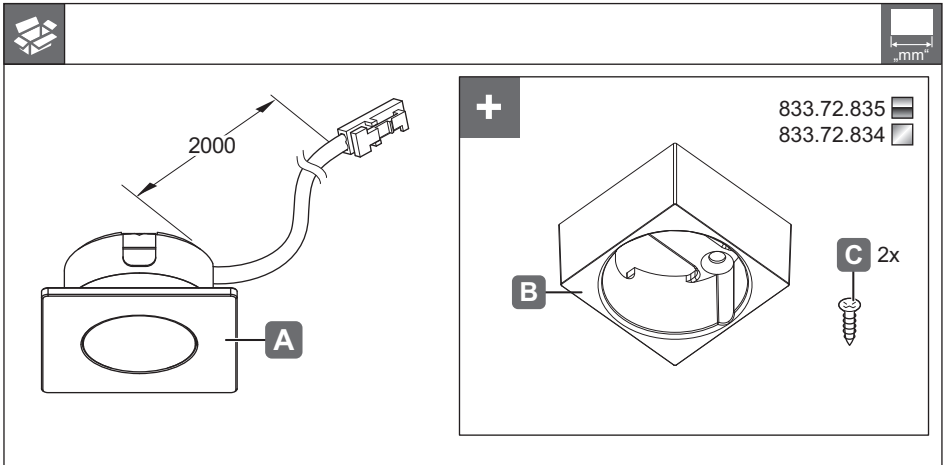

LED 2023

833.72.060 833.72.064
833.72.061 833.72.065
833.72.062 833.72.066
833.72.063

12V System	K	W	T_A	mm	mm	~ =
833.72.060 833.72.064	3000 K	1.5 W	-20 °C – +45 °C -4 °F – +113 °F	30 x 30 x 13	≥ 40 x 40 x 23	Loox 12V
833.72.061 833.72.065	4000 K					
833.72.062 833.72.066	5000 K					
833.72.063	3000 K					

732.26.238

HDE 04/2017