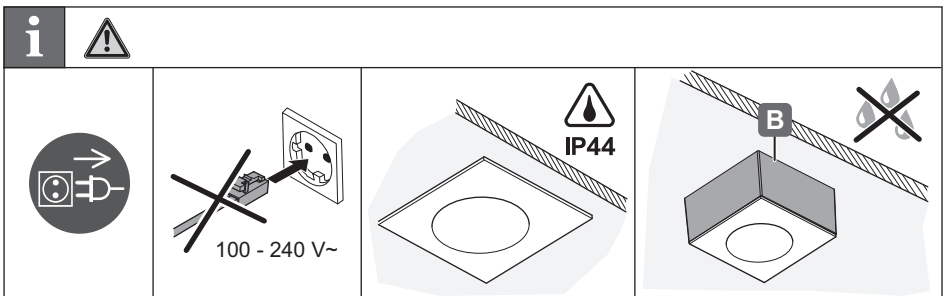

LED 2023

833.72.060 833.72.064
833.72.061 833.72.065
833.72.062 833.72.066
833.72.063

12V System	K	W	T_A	mm	mm	~ =
833.72.060 833.72.064	3000 K	1.5 W	-20 °C – +45 °C -4 °F – +113 °F	30 x 30 x 13	≥ 40 x 40 x 23	Loox 12V
833.72.061 833.72.065	4000 K					
833.72.062 833.72.066	5000 K					
833.72.063	3000 K					

732.26.238

HDE 04/2017