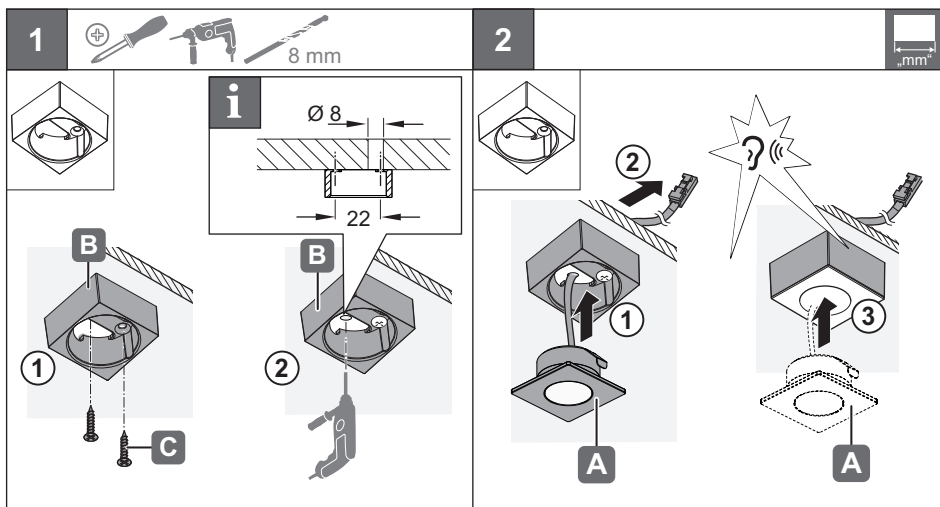

732.26.238

HDE 04/2017