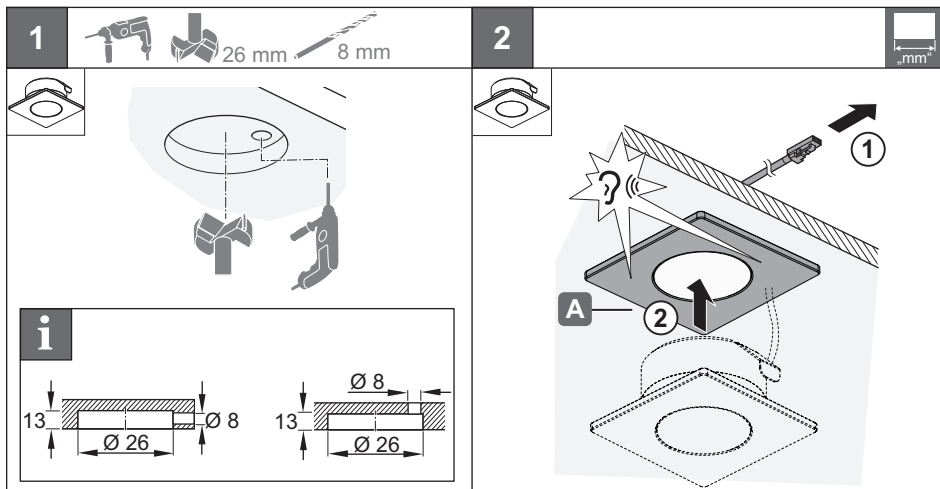

732.26.238

HDE 04/2017