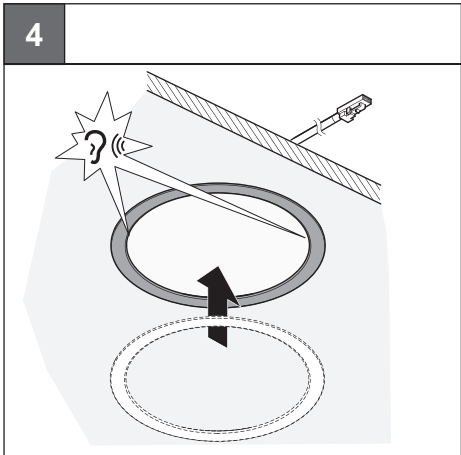

HDE 06/2015