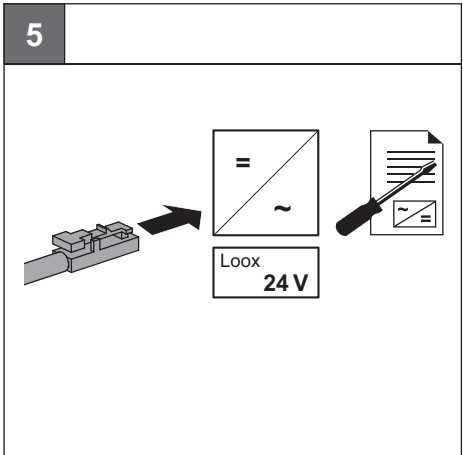

HDE 06/2015