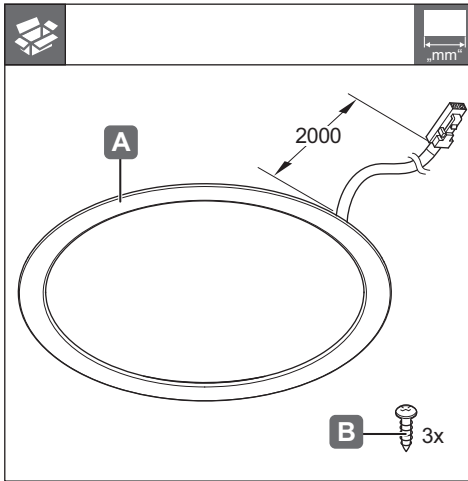

LED 3022
LED 3023

833.75.100
833.75.101

833.77.130
833.77.131

24 V System	K	W	T_A	mm	mm	
833.75.100	3000 K	4.8 W	-20 °C – +35 °C -4 °F – +95 °F	Ø 185 x 6.2	Ø 195 x 16.2	Loox 24 V
833.75.101	4000 K					
833.77.130	3000 K			Ø 180 x 6.2	Ø 190 x 16.2	
833.77.131	4000 K					

732.28.268