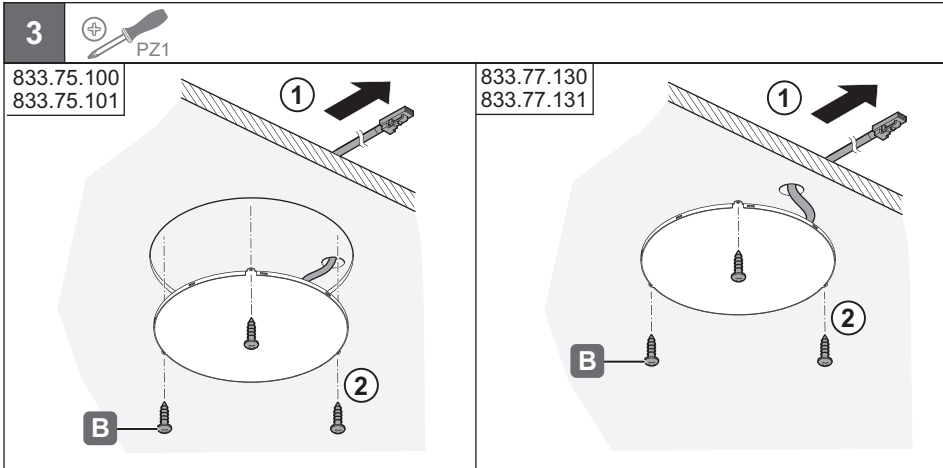

732.26.268