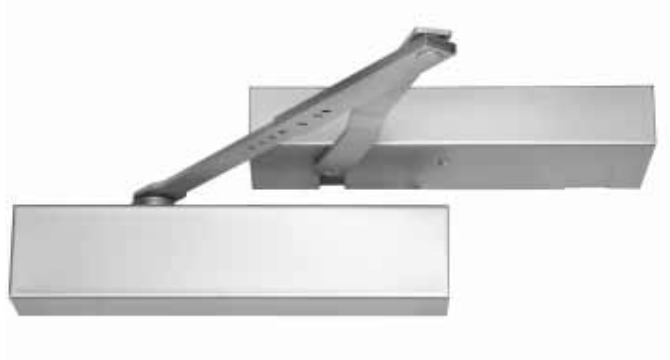

## ELECTRIFIED CLOSER/HOLDER CROSS-REFERENCE

Rixson	Corbin Russwin	Norton	Yale	Sargent	LCN	Glynn Johnson	Dorma
0600	DC46900	NA	NA	NA	NA	NA	NA
4/6 Push/Pull	NA	7200	4200	2900	4310ME	NA	1800
NA	DC62900	7700 PT/PTD	400 PT/PTD	2408/ 351EHT	4040SE	NA	8900
NA	NA	7290	4290	NA	2310ME	NA	NA
NA	NA	NA	NA	NA	3130SE	NA	NA
99 Checkmate	NA	NA	NA	NA	4040SEH*	*280	NA
Smok Chek V 0100 / 0101	NA	NA	NA	NA	NA	NA	NA

\*Glynn Johnson model 280 Sensagard is battery operated.