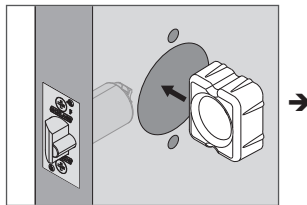

24481665

IMPORTANT!

Latch Spacer for Hollow Metal Door Installation

Espaciador de pestillo para instalación en puerta hueca de metal

Espaceur du verrou pour l'installation de portes métalliques creuses

Customer Service
Servicio al cliente
Service à la clientèle

1-877-671-7011

www.allegion.com/us

- 1** Install latch
Instale el Pestillo
Installer le Verrou

- 2** Insert spacer as shown
Inserte el espaciador como se indica
Insérez un espaceur comme illustré

1.75" (44 mm)