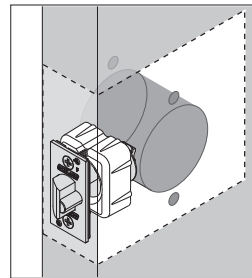

24481665

IMPORTANT!

Latch Spacer for Hollow Metal Door Installation

Espaciador de pestillo para instalación en puerta hueca de metal

Espaceur du verrou pour l'installation de portes métalliques creuses

Customer Service
Servicio al cliente
Service à la clientèle

1-877-671-7011

www.allegion.com/us

- 1** Install latch
Instale el Pestillo
Installer le Verrou

- 2** Insert spacer as shown
Inserte el espaciador como se indica
Insérez un espaceur comme illustré

1.75" (44 mm)