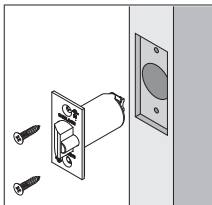

24481665

IMPORTANT!

Latch Spacer for Hollow Metal Door Installation

Espaciador de pestillo para instalación en puerta hueca de metal

Espaceur du verrou pour l'installation de portes métalliques creuses

Customer Service
Servicio al cliente
Service à la clientèle

1-877-671-7011

www.allegion.com/us

- 1** Install latch
Instale el Pestillo
Installer le Verrou

- 2** Insert spacer as shown
Inserte el espaciador como se indica
Insérez un espaceur comme illustré

1.75" (44 mm)