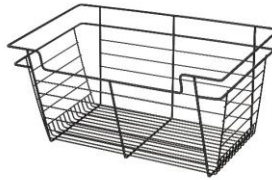

BASKETS	Basket Width	Basket 6" (152 mm) height	Basket 11" (279 mm) height	Basket 17" (432 mm) height
Chrome	18" (457 mm)	8561814140	8511814140	8571814140
	24" (610 mm)	8562414140	8512414140	8572414140
	30" (762 mm)	8563014140	8513014140	8573014140
Matte Nickel	18" (457 mm)	8561814184	8511814184	8571814184
	24" (610 mm)	8562414184	8512414184	8572414184
	30" (762 mm)	8563014184	8513014184	8573014184
Matte Black	18" (457 mm)	8561814900	8511814900	8571814900
	24" (610 mm)	8562414900	8512414900	8572414900
	30" (762 mm)	8563014900	8513014900	8573014900

*All baskets have a depth of 14" (356 mm)

Technical information

Height

6" (152 mm)

11" (279 mm)

17" (432 mm)

18"
(457 mm)

24"
(610 mm)

30"
(762 mm)

W
i
d
t
h

**All baskets have a depth of 14" (356 mm)

3 FINISHES

Chrome

Matte Nickel

Matte Black

Canvas Liners

Plastic Liners

LINERS	Basket Width	Basket 6" (152 mm) height	Basket 11" (279 mm) height	Basket 17" (432 mm) height
Canvas Liners - Beige	18" (457 mm)	061814034	111814034	171814034
	24" (610 mm)	062414034	112414034	172414034
	30" (762 mm)	063014034	113014034	173014034
Plastic Liners - Translucent	18" (457 mm)	0618011	*1118011	*1118011
	24" (610 mm)	0624011	*1124011	*1124011
	30" (762 mm)	0630011	*1130011	*1130011