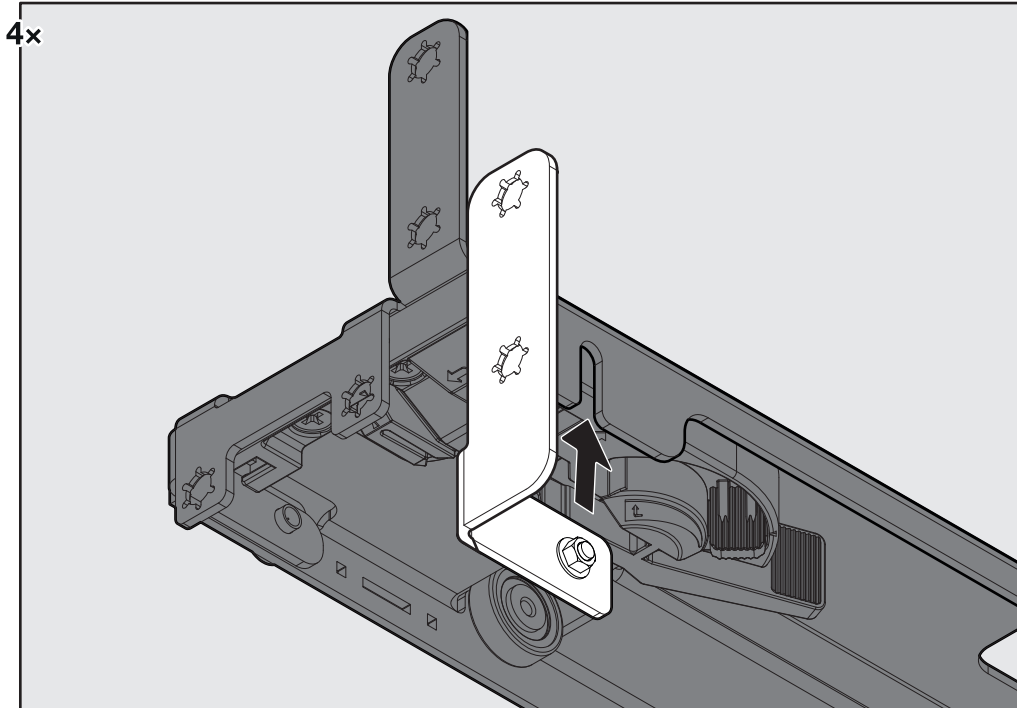

## Jeu d'équerre de renfort Riverso Reinforcement bracket set Riverso

Art.Nr. 2002484002	2x 
-----------------------	---

1

2

3

12x

12x

FR Passer au point 7 de l'instruction de montage 950.0795.MA  
EN Continue with section 7 of installation instructions 950.0795.MA

i

4x