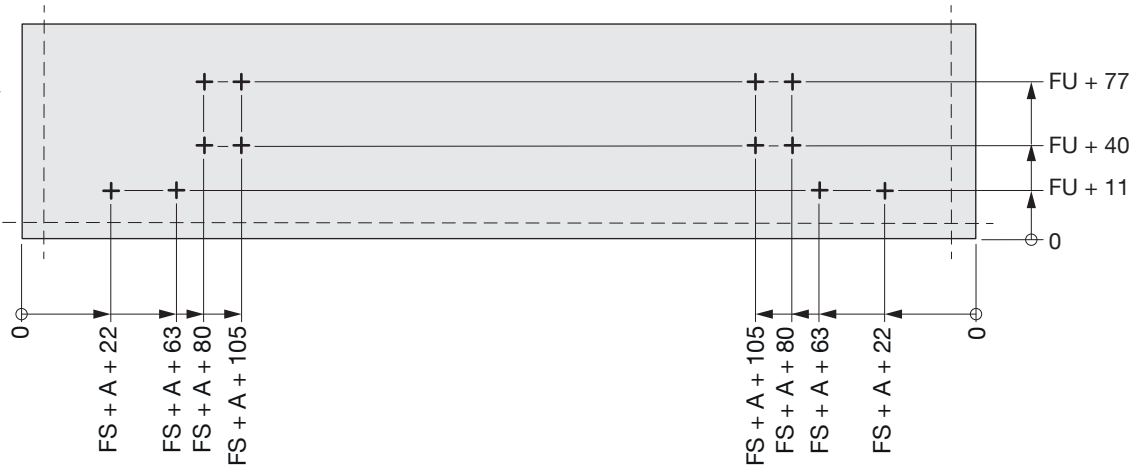

## Jeu d'équerre de renfort Riverso Reinforcement bracket set Riverso

Art.Nr. 2002484002	2x 
-----------------------	---

1

2

3

12x

12x

FR Passer au point 7 de l'instruction de montage 950.0795.MA  
EN Continue with section 7 of installation instructions 950.0795.MA

i

4x