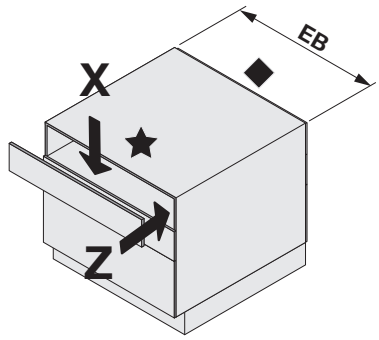

## Jeu d'équerre de renfort Riverso Reinforcement bracket set Riverso

Art.Nr. 2002484002	2x 
-----------------------	---

1

2

3

12x

12x

FR Passer au point 7 de l'instruction de montage 950.0795.MA  
EN Continue with section 7 of installation instructions 950.0795.MA

i

4x