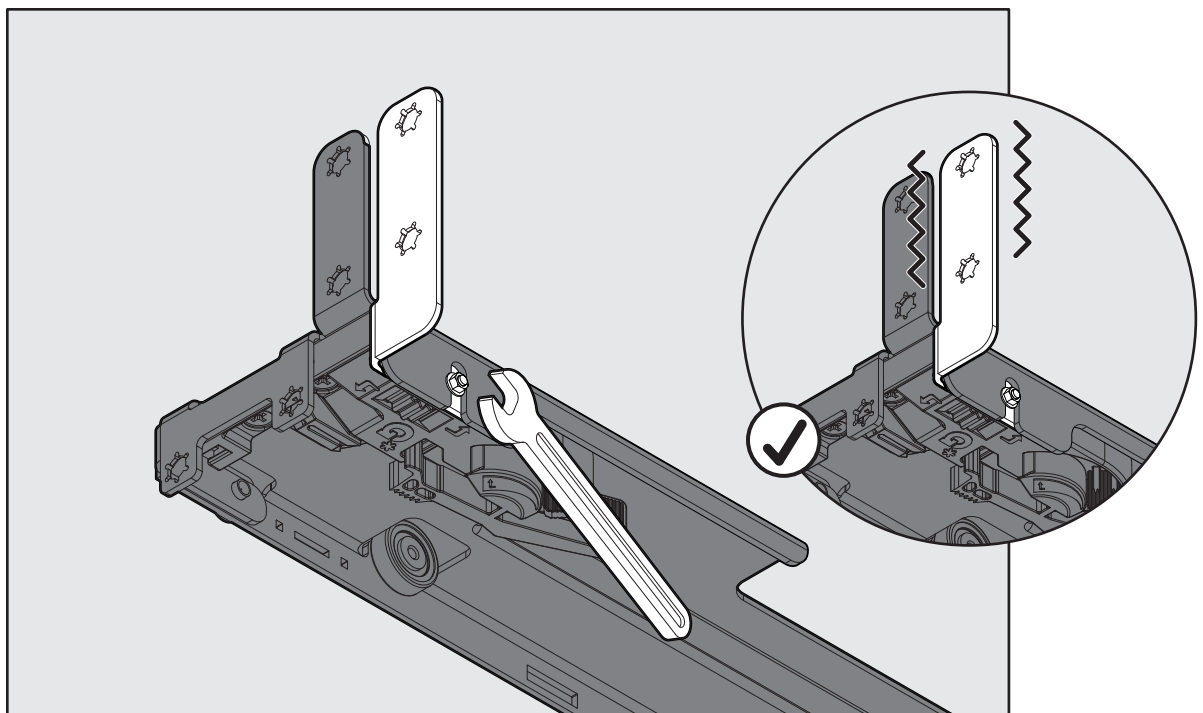

## Jeu d'équerre de renfort Riverso Reinforcement bracket set Riverso

Art.Nr. 2002484002	2x 
-----------------------	---

1

2

3

12x

12x

FR Passer au point 7 de l'instruction de montage 950.0795.MA  
EN Continue with section 7 of installation instructions 950.0795.MA