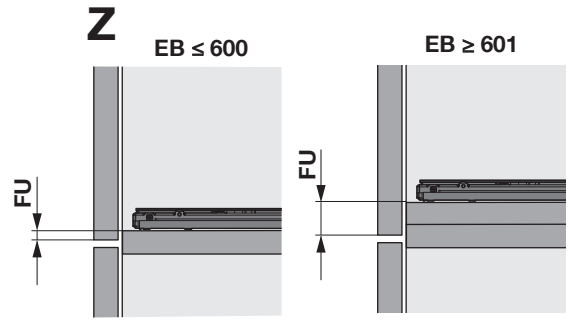

## Jeu d'équerre de renfort Riverso Reinforcement bracket set Riverso

Art.Nr. 2002484002	2x 
-----------------------	---

1

2

3

12x

12x

FR Passer au point 7 de l'instruction de montage 950.0795.MA  
EN Continue with section 7 of installation instructions 950.0795.MA

i

4x