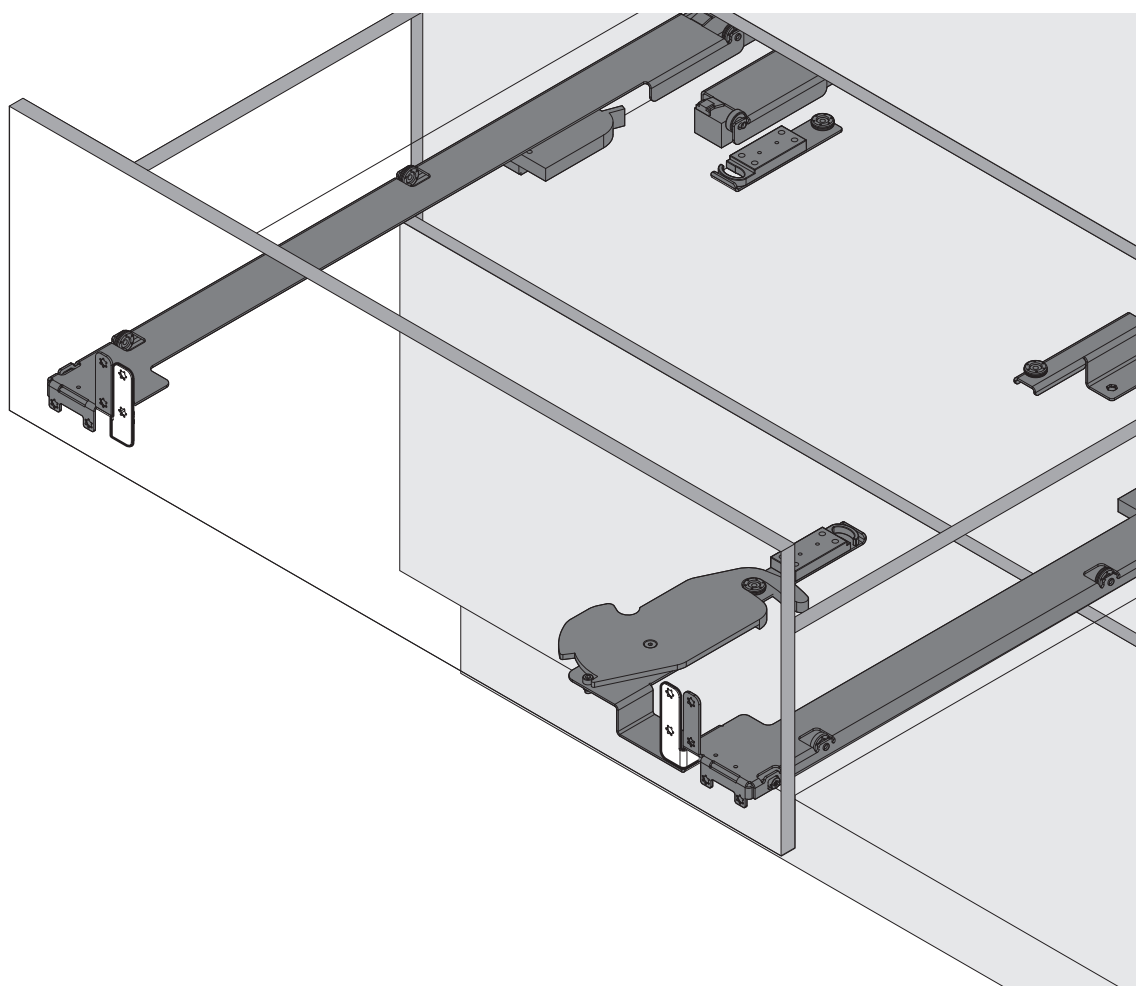

## Jeu d'équerre de renfort Riverso Reinforcement bracket set Riverso

Art.Nr. 2002484002	2x 
-----------------------	---

1

2

3

12x

12x

FR Passer au point 7 de l'instruction de montage 950.0795.MA  
EN Continue with section 7 of installation instructions 950.0795.MA

i

4x