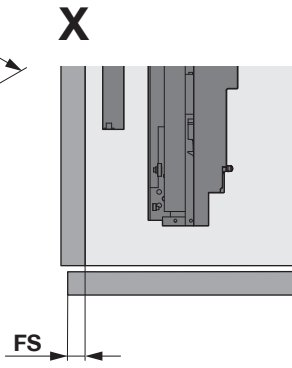

## Jeu d'équerre de renfort Riverso Reinforcement bracket set Riverso

Art.Nr. 2002484002	2x 
-----------------------	---

1

2

3

12x

12x

FR Passer au point 7 de l'instruction de montage 950.0795.MA  
EN Continue with section 7 of installation instructions 950.0795.MA

i

4x