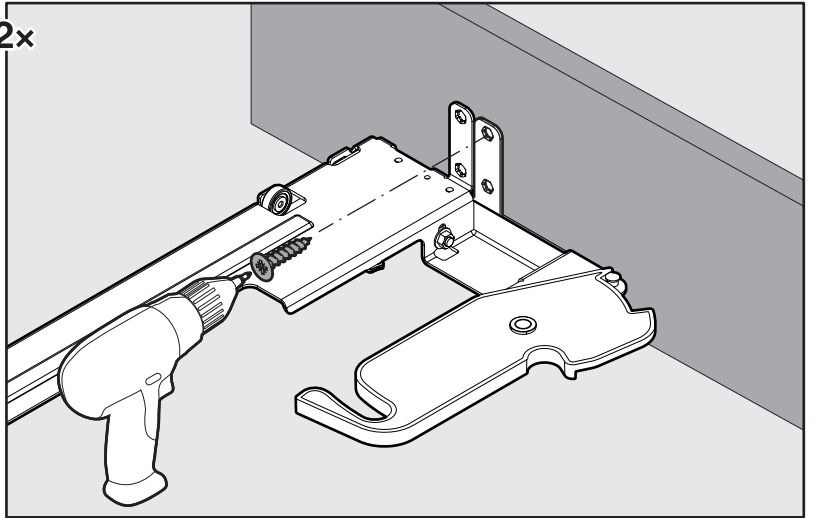

## Jeu d'équerre de renfort Riverso Reinforcement bracket set Riverso

Art.Nr. 2002484002	2x 
-----------------------	---

1

2

3

12x

12x

FR Passer au point 7 de l'instruction de montage 950.0795.MA  
EN Continue with section 7 of installation instructions 950.0795.MA