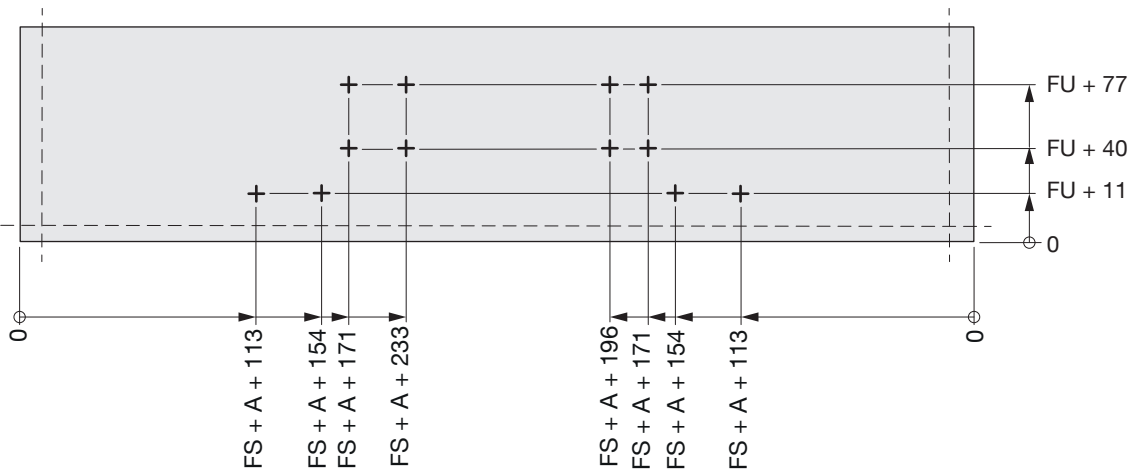

## Jeu d'équerre de renfort Riverso Reinforcement bracket set Riverso

Art.Nr. 2002484002	2x 
-----------------------	---

1

2

3

12x

12x

FR Passer au point 7 de l'instruction de montage 950.0795.MA  
EN Continue with section 7 of installation instructions 950.0795.MA

i

4x