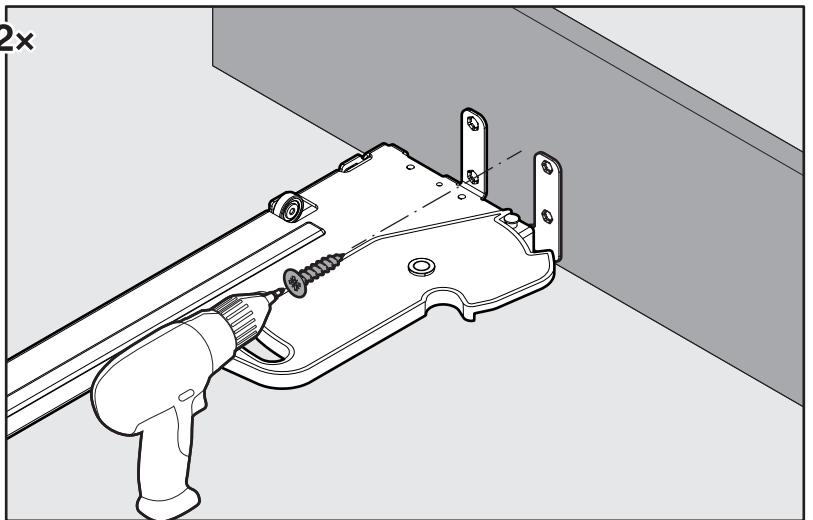

## Jeu d'équerre de renfort Riverso Reinforcement bracket set Riverso

Art.Nr. 2002484002	2x 
-----------------------	---

1

2

3

12x

12x

FR Passer au point 7 de l'instruction de montage 950.0795.MA  
EN Continue with section 7 of installation instructions 950.0795.MA