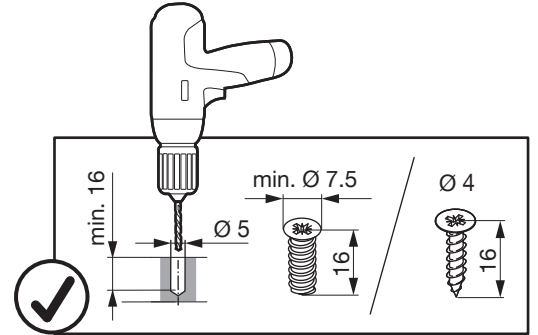

## Jeu d'équerre de renfort Riverso Reinforcement bracket set Riverso

Art.Nr. 2002484002	2x 
-----------------------	---

1

2

3

12x

12x

FR Passer au point 7 de l'instruction de montage 950.0795.MA  
EN Continue with section 7 of installation instructions 950.0795.MA

i

4x