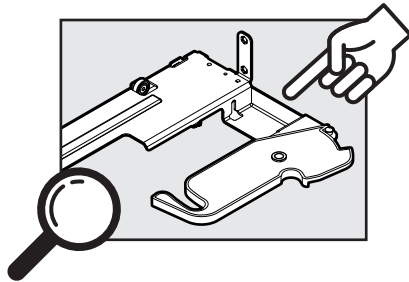

## Jeu d'équerre de renfort Riverso Reinforcement bracket set Riverso

Art.Nr. 2002484002	2x 
-----------------------	---

1

2

3

12x

12x

FR Passer au point 7 de l'instruction de montage 950.0795.MA  
EN Continue with section 7 of installation instructions 950.0795.MA

i

4x