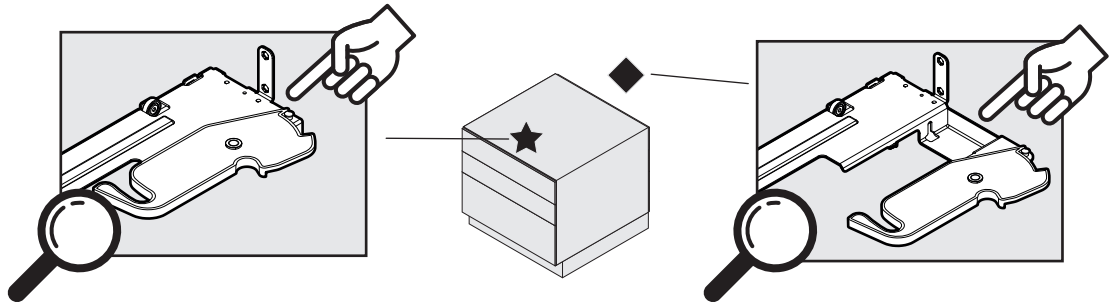

## Jeu d'équerre de renfort Riverso Reinforcement bracket set Riverso

Art.Nr. 2002484002	2x 
-----------------------	---

1

2

3

12x

12x

FR Passer au point 7 de l'instruction de montage 950.0795.MA  
EN Continue with section 7 of installation instructions 950.0795.MA

i

4x