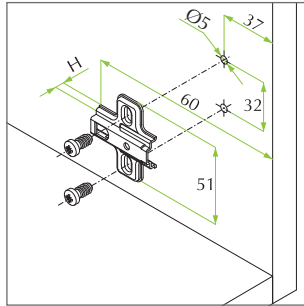

NUMÉRO D'ITEM / ITEM NUMBER; **75241602**

Plaque de montage en métal cruciforme. Vis Euro prémontée.
Metal cruciform mounting plate. Euro screws premounted.

Hauteur / Height

H=2

Matériel / Material

Acier / Steel

**Ajustement/
Adjustment**

Verticale / Vertical

A = 