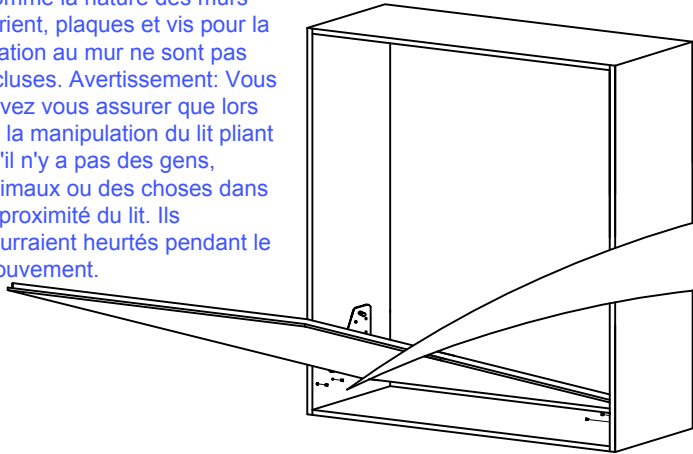

MOUNTING / MONTAGE

Make sure to fix your cabinet to the wall.

As wall materials vary, plates and screws for fixing to the wall are not included.

Warning: You have to make sure that during the handling the folding bed that they are no person, animals, or things in the areas or on the bed while opening or closing of the unit. They may be bumped during the movement.

Assurez-vous de fixer votre meuble au mur.
Comme la nature des murs varient, plaques et vis pour la fixation au mur ne sont pas incluses. Avertissement: Vous devez vous assurer que lors de la manipulation du lit pliant qu'il n'y a pas des gens, animaux ou des choses dans la proximité du lit. Ils pourraient heurtés pendant le mouvement.

1