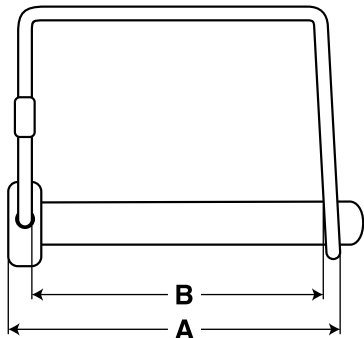

Quick Pin - Square / Goupille à déclenchement rapide - carrée

Plastic Bag

Sac de plastique

No	Dimensions (in./po.)			Pcs / Pces
	Pin Diameter Diamètre de goupille	A	B	
190890	1/4"	2-3/4"	2-1/2"	5
191270	5/16"	2-3/4"	2-1/2"	5
191430	3/8"	1-1/2"	2-1/4"	5
191780	3/8"	2-3/4"	2-1/2"	5