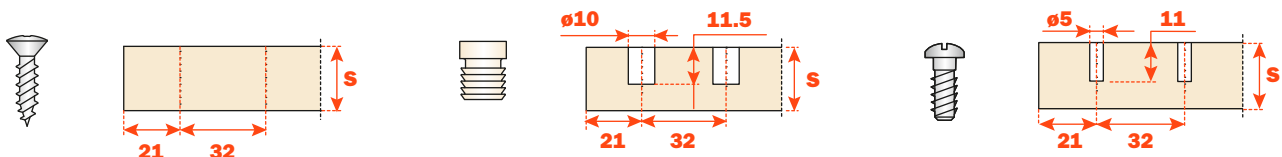

Embases Domi à fixation rapide - 2 réglages

Embase Domi avec fonction RRA.

L'Embase **Domi** de **Salice** a une fonction unique de **Réponse de Régulation Automatique**: une rotation rapide de la vis excentrique pour le réglage frontal ou vertical, positionne automatiquement la charnière - éliminant ainsi le besoin de positionnement manuel

Based on using full overlay hinges. Utilisation avec plein recouvrement, porte en applique.	0 mm Side panel 19 mm Full overlay Côté 19 mm Plein recouvrement	2 mm Side panel 16 mm Full overlay Côté 16 mm Recouvrement	3 mm Side panel 16 mm Full overlay Côté 16 mm Plein recouvrement	4 mm Side panel 16 mm Full overlay Côté 16 mm Plein recouvrement	6 mm 1/2" overlay Partial overlay Recouvrement 1/2" Recouvrement partiel	9 mm Side panel 19 mm Half overlay Côté 19 mm Demi recouvrement	12 mm Side panel 16 mm Half overlay Côté 16 mm Demi recouvrement	Packaging Emballage

 21+32 Screw-in 21+32 A visser								
Die-cast - Zamak 	BAP3R09	BAP3R29	BAP3R39	BAP3R49	BAP3R69	BAP3R99	BAP3RC9	300

 21+32 Screw-in. Euro-screw pre-mounted. 21+32 A visser. Eurovis pré-monté.								
Die-cast - Zamak 	BAPGR09/16	BAPGR29/16	BAPGR39/16	BAPGR49/16	BAPGR69/16			300

 21+32 Knock-in. Dowels ø 10 mm. 21+32 Tourillons à pression ø 10 mm.								
Die-cast - Zamak 	BAP7R09	BAP7R29	BAP7R39	BAP7R49	BAP7R69			300