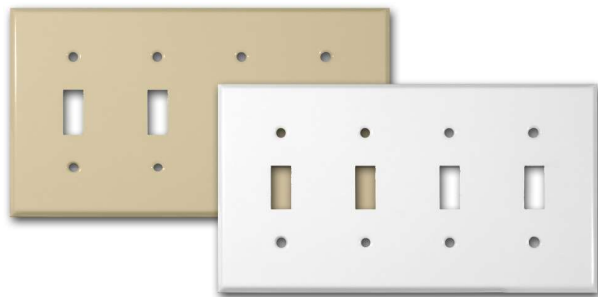

# 4 Gang Toggle Switch Wallplates

LEXAN	STANDARD	MID-SIZE	BOX QTY	CASE QTY
IVORY	81040	81758	10	200
WHITE	81041	81759	10	200
ALMOND	81043		10	200

PAINTED STEEL	STANDARD	MID-SIZE	BOX QTY	CASE QTY
IVORY	83043		10	100
WHITE	83042		10	100

# 5 Gang Toggle Switch Wallplates

LEXAN	STANDARD	BOX QTY	CASE QTY
IVORY	81050	10	200
WHITE	81051	10	200
BROWN	81052	10	200

# 6 Gang Toggle Switch Wallplates

LEXAN	STANDARD	BOX QTY	CASE QTY
IVORY	81060	10	200
WHITE	81061	10	200
BROWN	81062	10	200
ALMOND	81063	10	200