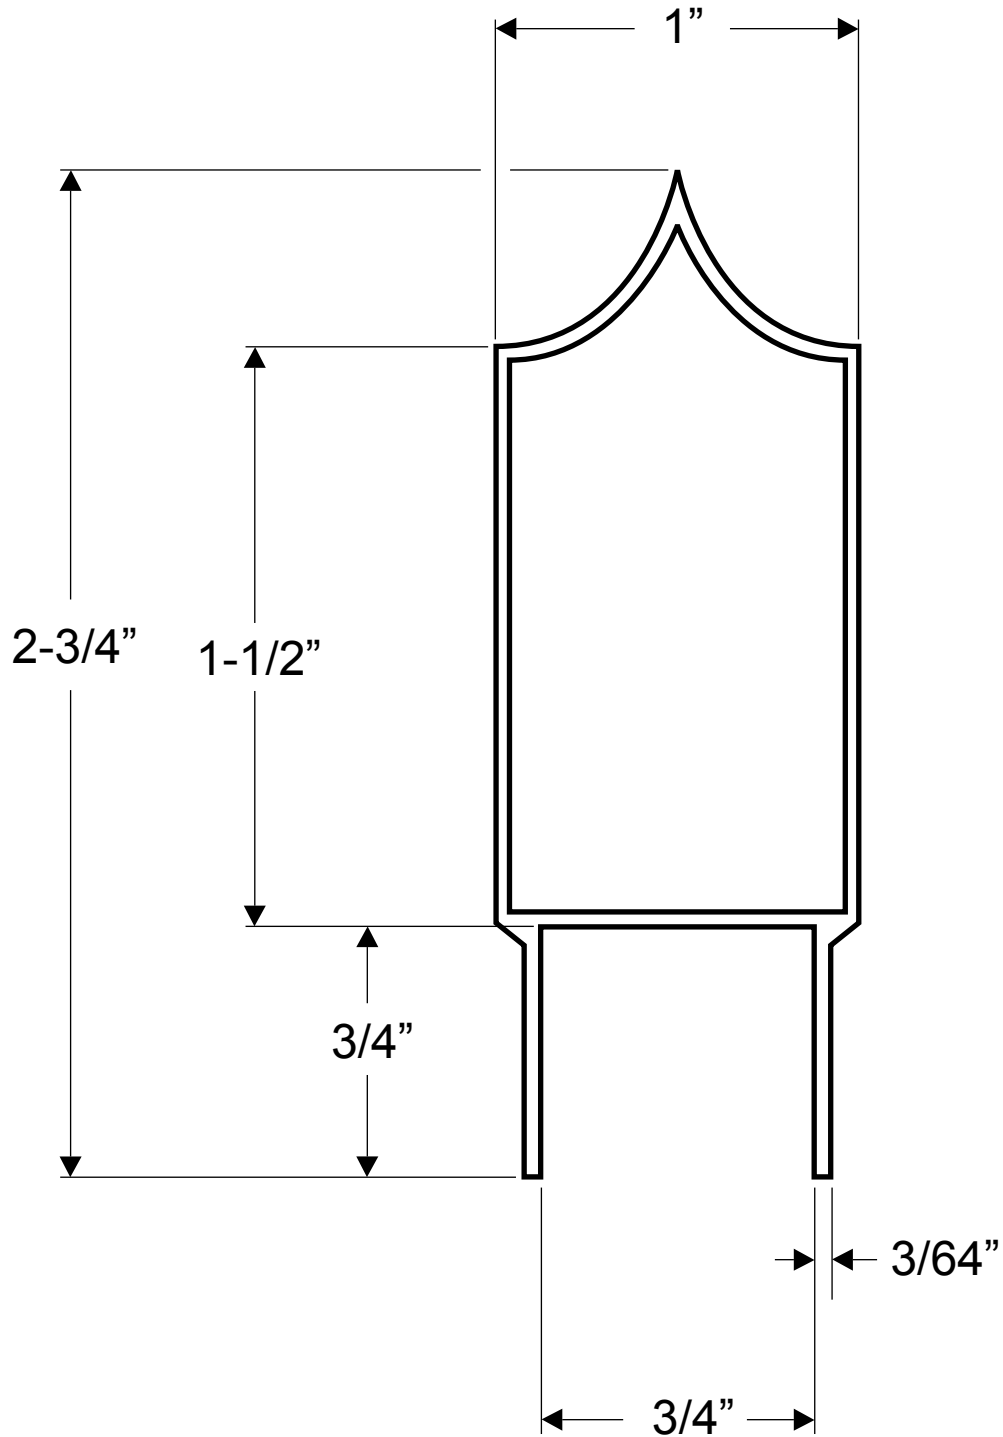

**80132
(HEADRAIL)**

NOTE: 10' LONG