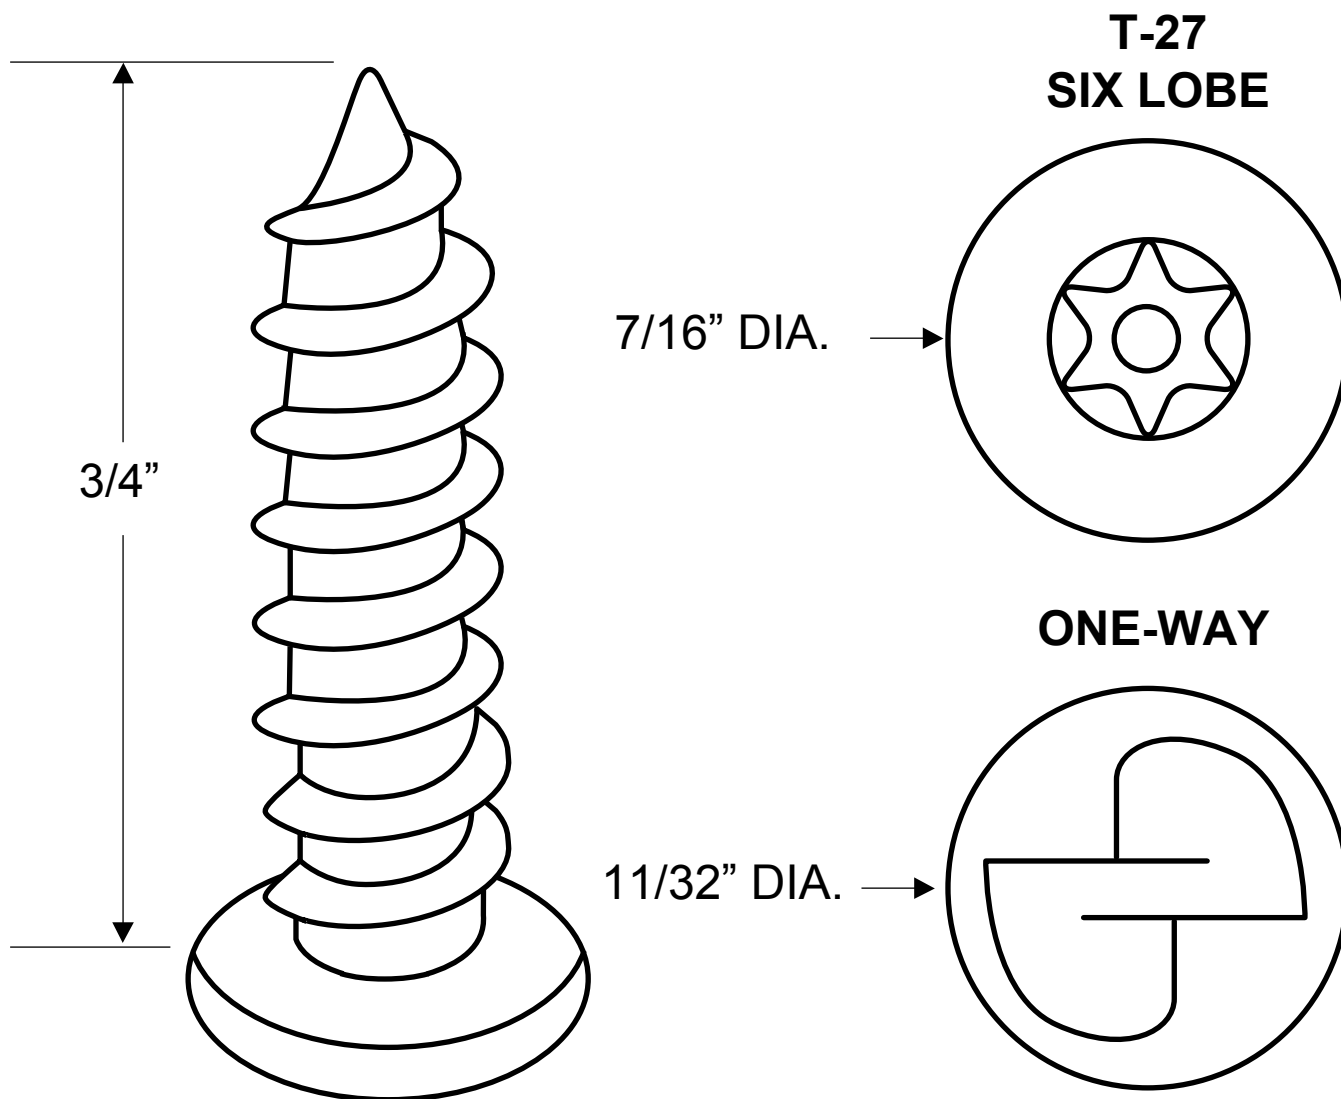

**9193, 90933, 90943, 90949  
(SHEET METAL SCREW 10 X 3/4")**

|                     | <b>ONE WAY</b> | <b>SIX LOBE</b> | <b>PHILLIPS</b> |
|---------------------|----------------|-----------------|-----------------|
| <b>CHROME STEEL</b> | 9193           | 90943           | 90933           |
| <b>STAINLESS</b>    | —              | 90949           | —               |