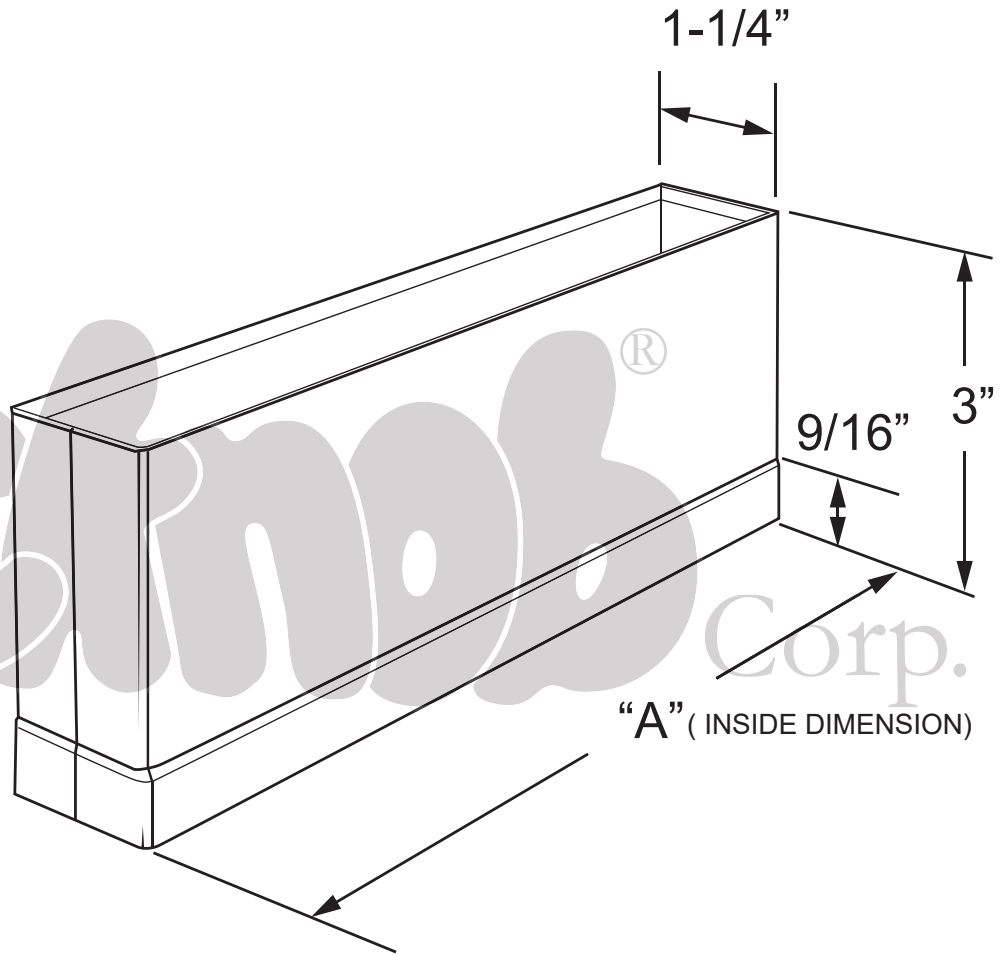

32009 SERIES PILASTER SHOES (PILASTER SHOE 1-1/4" WIDE X 3" HIGH)

PART #	"A"
32029	2-1/32"
32039	3-1/32"
32049	4-1/32"
32059	5-1/32"
32069	6-1/32"
32079	7-1/32"
32089	8-1/32"
32099	9-1/32"
32109	10-1/32"
32119	11-1/32"
32129	12-1/32"
32139	13-1/32"
32149	14-1/32"
32159	15-1/32"
32169	16-1/32"
32179	17-1/32"
32189	18-1/32"
32199	19-1/32"
32209	20-1/32"
32219	21-1/32"
32229	22-1/32"
32239	23-1/32"
32249	24-1/32"
*CUSTOM SIZES AVAILABLE	