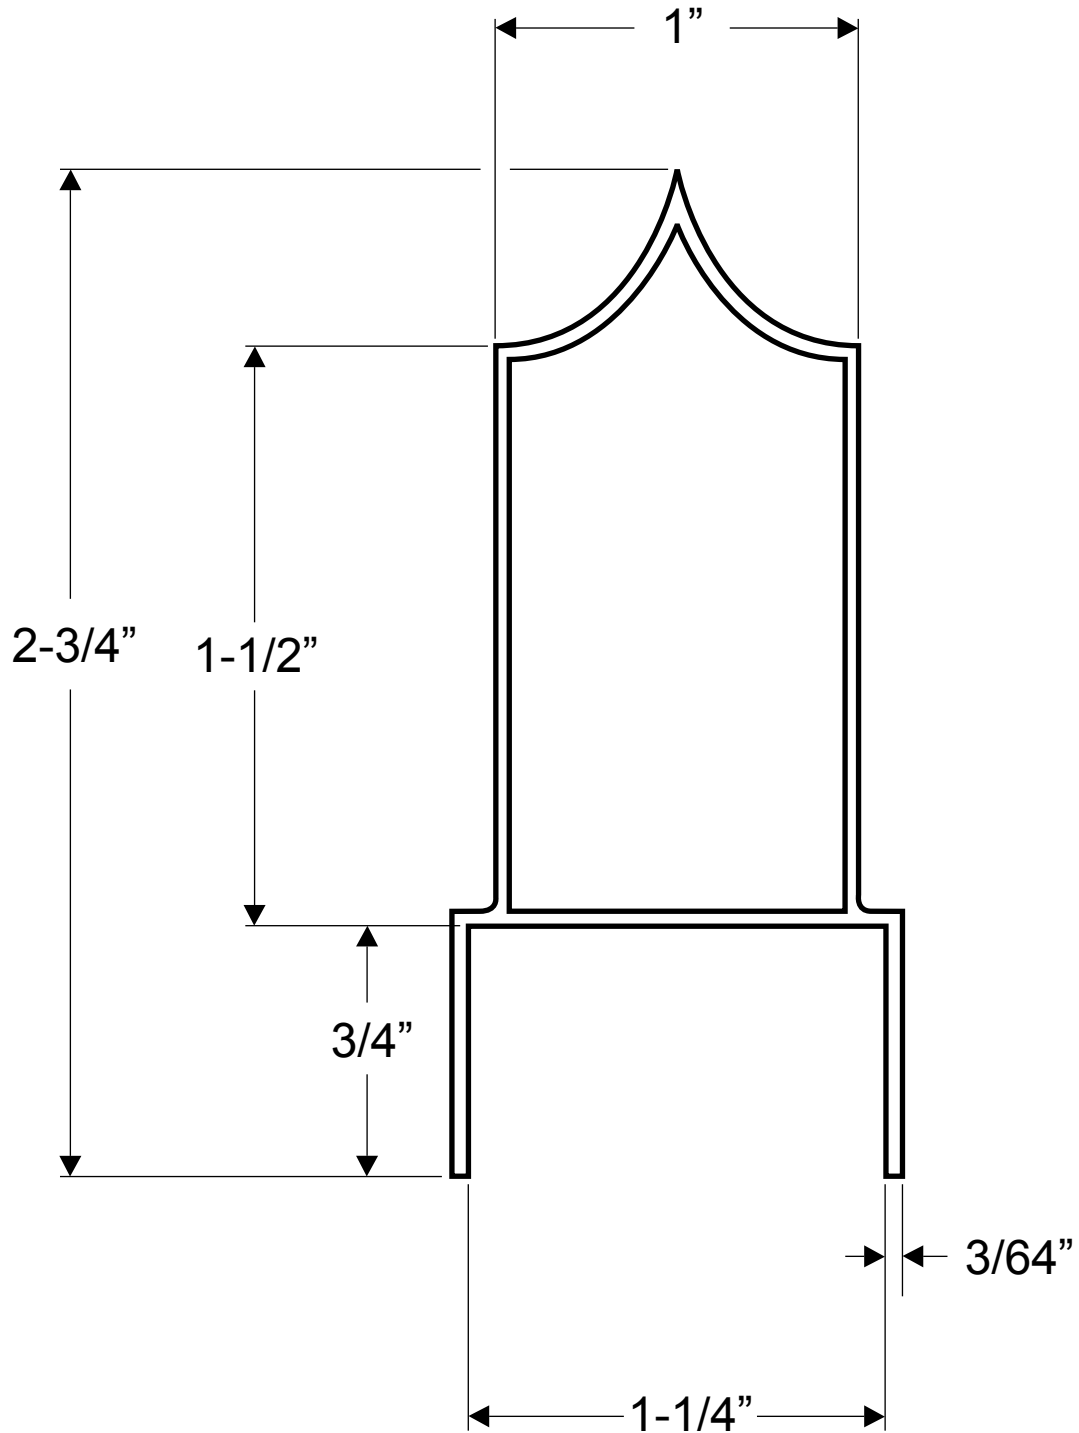

**80152
(HEADRAIL)**

NOTE: 10' LONG