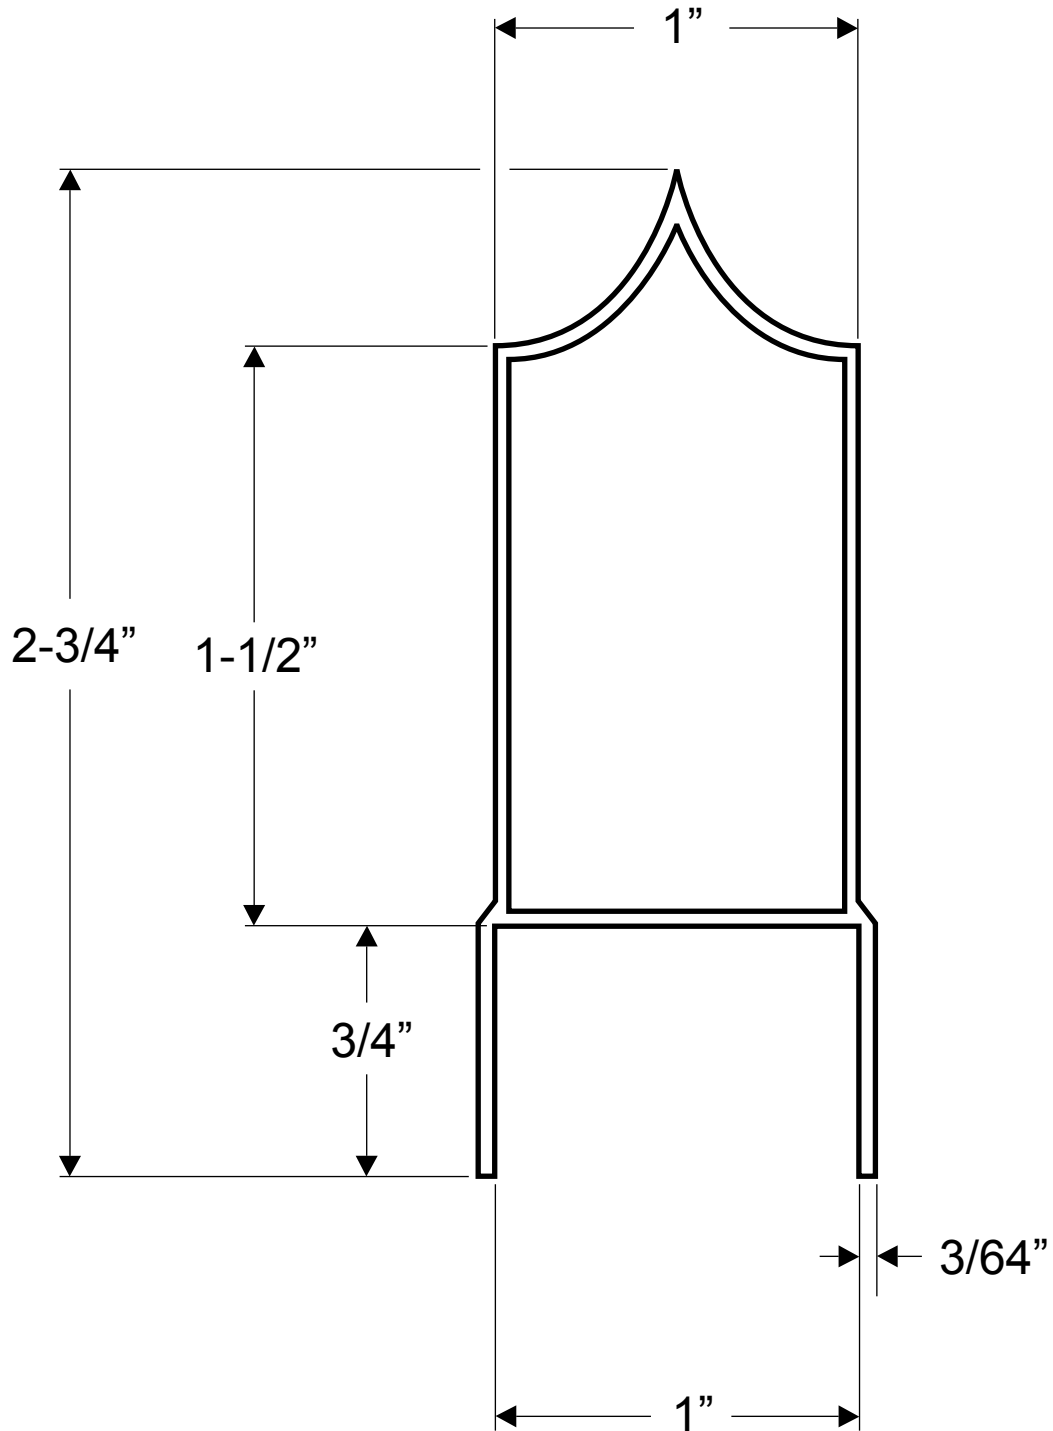

**80042  
(HEADRAIL)**

**NOTE: 8-1/2' LONG**