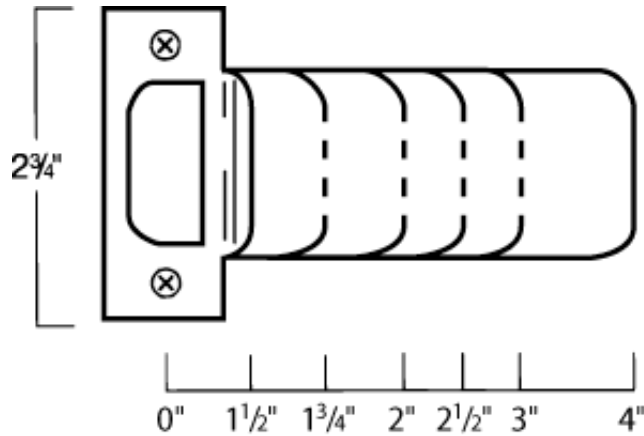

2-3/4" Extended Lip T-Strike ETS 115

Product Specifications

Number	ETS 115
Dimensions	2-3/4" x 1-1/2"
Features	18 ga. (.050), Display Pack
Finishes	605, 609, 630, DU

P.O. Box 929 - Sterling, MA 01564-0929 - TEL: 978-422-3377 FAX: 978-422-3467
EMAIL: info@don-jo.com (<mailto:info@don-jo.com>) - <http://www.don-jo.com> (<http://www.don-jo.com>)