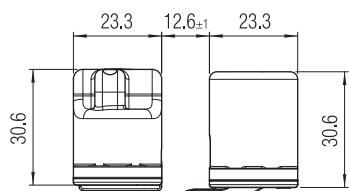

Istruzioni di Montaggio - Instrucciones de montaje - Montageanleitung - Assembling Instructions
 Instructions de Montage - Montagehandleiding - Инструкция по монтажу - Instrukcja montażu - 安装说明书

lato porta
lado puerta
Türblattseite
Door side
coté porte
kant deur
Сторона дверного полотна
Część skrzydłowa
门扇边

lato stipite
lado jamba
Türpostenseite
Jamb side
coté chambranle
kant afwerklijst
Сторона дверного косяка
Część ościeżnicowa
门框边

| | | |
|----------------------------|---|-----------------|
| CE | Krona Koblenz SpA Via Romero, 1 47853 Coriano | 18 |
| 0757 | ETA-17/0575 DoP/DoP-Nr. 0041TA/CPR2018-02-01 | 2 7 2 1 1 4 0 7 |
| 0757-CPR-229EAD-400283-2-2 | HINGES DO NOT CONTAIN HARMFUL SUBSTANCES | KUBICA K6200 |