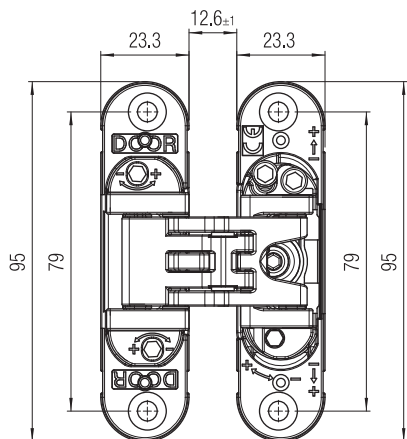

Istruzioni di Montaggio - Instrucciones de montaje - Montageanleitung - Assembling Instructions
 Instructions de Montage - Montagehandleiding - Инструкция по монтажу - Instrukcja montażu - 安装说明书

lato porta
lado puerta
Türblattseite
Door side
coté porte
kant deur
Сторона дверного полотна
Część skrzydłowa
门扇边

lato stipite
lado jamba
Türpostenseite
Jamb side
coté chambranle
kant afwerklijst
Сторона дверного косяка
Część ościeżnicowa
门框边

| | | |
|----------------------------|---|-----------------|
| CE | Krona Koblenz SpA Via Romero, 1 47853 Coriano | 18 |
| 0757 | ETA-17/0575 DoP/DoP-Nr. 0041TA/CPR2018-02-01 | 2 7 2 1 1 4 0 7 |
| 0757-CPR-229EAD-400283-2-2 | HINGES DO NOT CONTAIN HARMFUL SUBSTANCES | KUBICA K6200 |

<https://www.kronakoblenz.com/certificazioni/pdf/ce-certificate-k6200-k5080-k2460-koblenz.pdf>

Warning:

- Double the upper hinge whether a door closer is used;
- Double the bottom hinge whether a door stop or drop down seal is used;
- Place a central hinge whether the door leaf is higher than 2100mm.