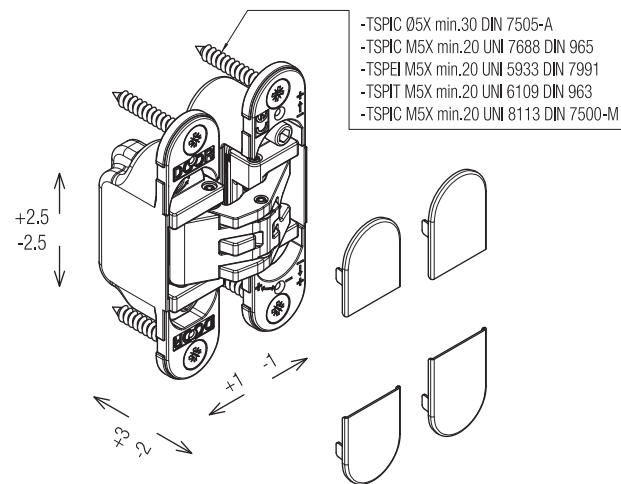

Istruzioni di Montaggio - Instrucciones de montaje - Montageanleitung - Assembling Instructions
 Instructions de Montage - Montagehandleiding - Инструкция по монтажу - Instrukcja montażu - 安装说明书

lato porta
lado puerta
Türblattseite
Door side
coté porte
kant deur
Сторона дверного полотна
Część skrzydłowa
门扇边

lato stipite
lado jamba
Türpostenseite
Jamb side
coté chambranle
kant afwerklijst
Сторона дверного косяка
Część ościeżnicowa
门框边

| | | |
|----------------------------|---|-----------------|
| CE | Krona Koblenz SpA Via Romero, 1 47853 Coriano | 18 |
| 0757 | ETA-17/0575 DoP/DoP-Nr. 0041TA/CPR2018-02-01 | 2 7 2 1 1 4 0 7 |
| 0757-CPR-229EAD-400283-2-2 | HINGES DO NOT CONTAIN HARMFUL SUBSTANCES | KUBICA K6200 |