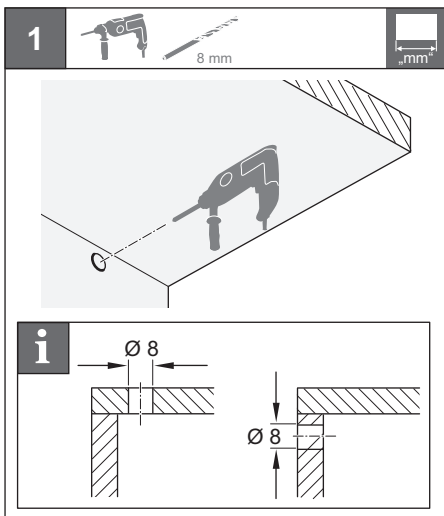

LED 2027

833.72.050
833.72.051
833.72.052

732.28.352

12 V System	K	W	T _A	mm	mm	
833.72.050	3000 K	2.6 W	-20 °C – +35 °C -4 °F – +95 °F	Ø 65 x 9	Ø 75 x 19	
833.72.051	4000 K					
833.72.052	5000 K					

HDE 03/2015