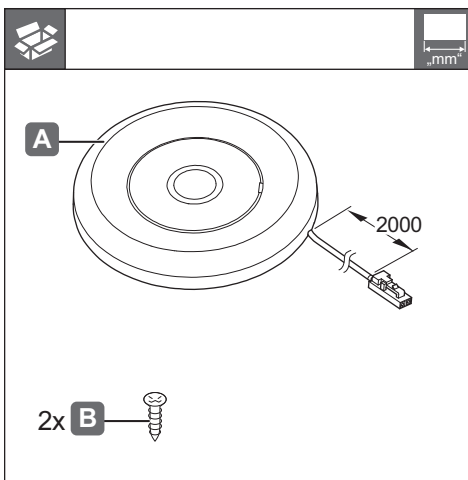

LED 2027

833.72.050
833.72.051
833.72.052

732.28.352

12 V System	K	W	T _A	mm	mm	
833.72.050	3000 K	2.6 W	-20 °C – +35 °C -4 °F – +95 °F	Ø 65 x 9	Ø 75 x 19	
833.72.051	4000 K					
833.72.052	5000 K					

HDE 03/2015