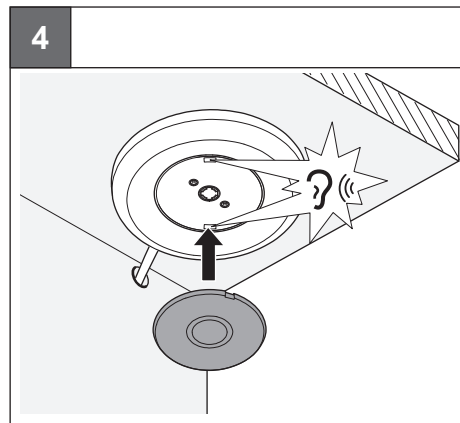

LED 2027

833.72.050
833.72.051
833.72.052

732.28.352

12 V System	K	W	T _A	mm	mm	
833.72.050	3000 K	2.6 W	-20 °C – +35 °C -4 °F – +95 °F	Ø 65 x 9	Ø 75 x 19	
833.72.051	4000 K					
833.72.052	5000 K					

HDE 03/2015