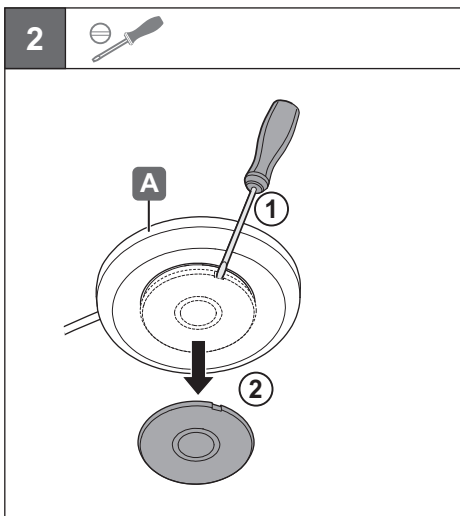

LED 2027

833.72.050
833.72.051
833.72.052

732.28.352

12 V System	K	W	T _A	mm	mm	
833.72.050	3000 K	2.6 W	-20 °C – +35 °C -4 °F – +95 °F	Ø 65 x 9	Ø 75 x 19	
833.72.051	4000 K					
833.72.052	5000 K					

HDE 03/2015