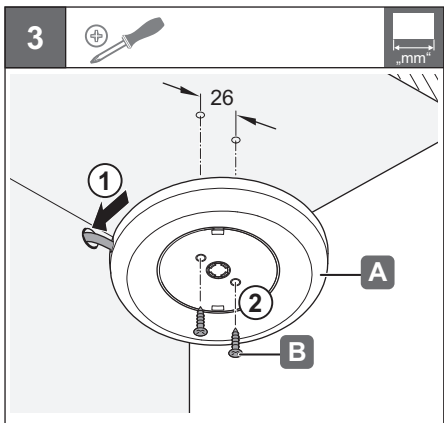

LED 2027

833.72.050
833.72.051
833.72.052

732.28.352

12 V System	K	W	T _A	mm	mm	
833.72.050	3000 K	2.6 W	-20 °C – +35 °C -4 °F – +95 °F	Ø 65 x 9	Ø 75 x 19	
833.72.051	4000 K					
833.72.052	5000 K					

HDE 03/2015