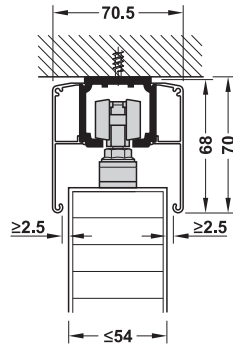

Classic 160-P

732.29.804

HDE 17.07.2012