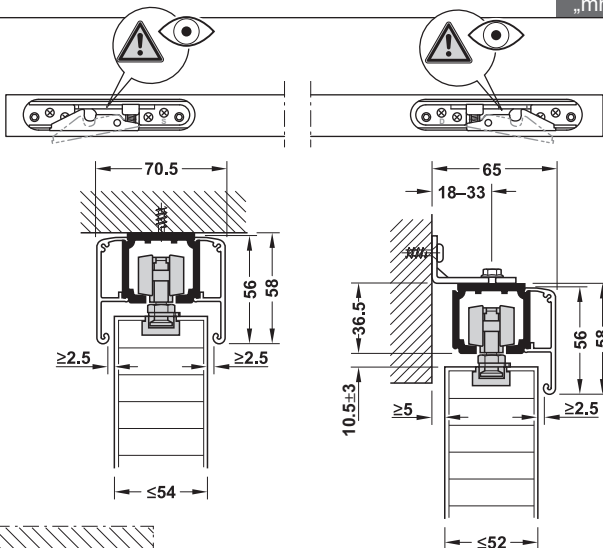

Slido

941.62.004
941.62.006

Classic	
160-O	941.62.006
160-P	941.62.004

i

Classic 160-O

..mm

732.29.804

HDE 17.07.2012