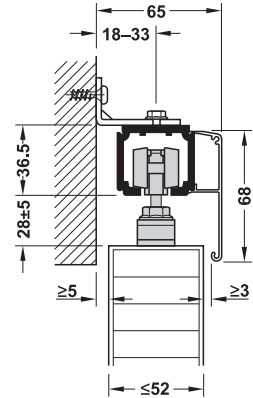

Classic 160-P

732.29.804

HDE 17.07.2012