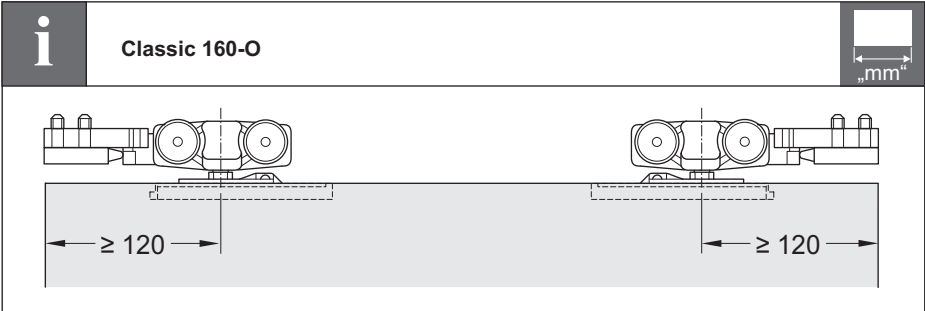

Slido

941.62.004
941.62.006

Classic	
160-O	941.62.006
160-P	941.62.004

i

Classic 160-O

..mm

732.29.804

HDE 17.07.2012