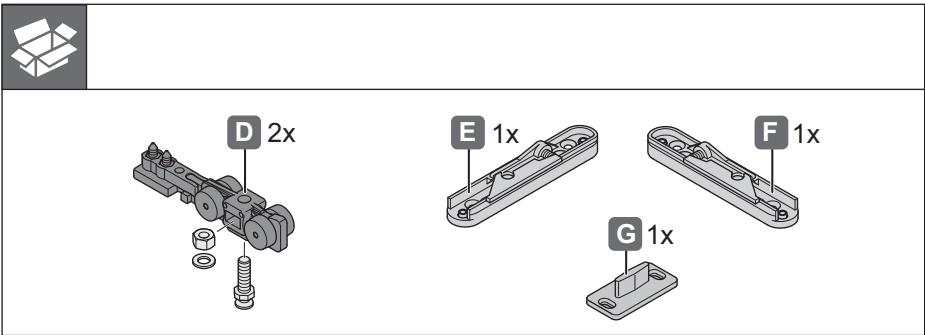

Slido

941.62.004
941.62.006

Classic	
160-O	941.62.006
160-P	941.62.004

i

Classic 160-O

..mm

732.29.804

HDE 17.07.2012